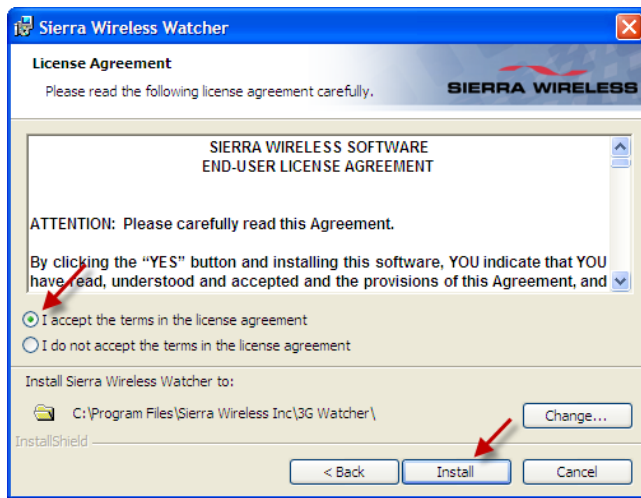

คู่มือการติดตั้ง Sierra 880E สำหรับ Windows

- นำ CD ไดรเวอร์ Sierra 880E ใส่เครื่อง รันไฟล์สำหรับติดตั้ง (3G_Watcher_Generic.msi ในโฟลเดอร์ Windows) คลิก Next

- เลือก I accept... ตามด้วย Install

- รอนโปรแกรมติดตั้งเสร็จใช้เวลาประมาณ 3-5 นาที