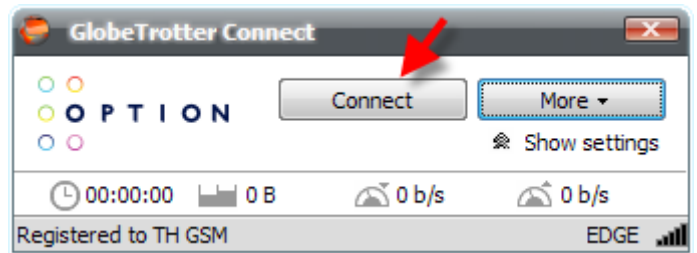

8. คลิก Disconnect เมื่อต้องการเลิกใช้งานอินเทอร์เน็ต