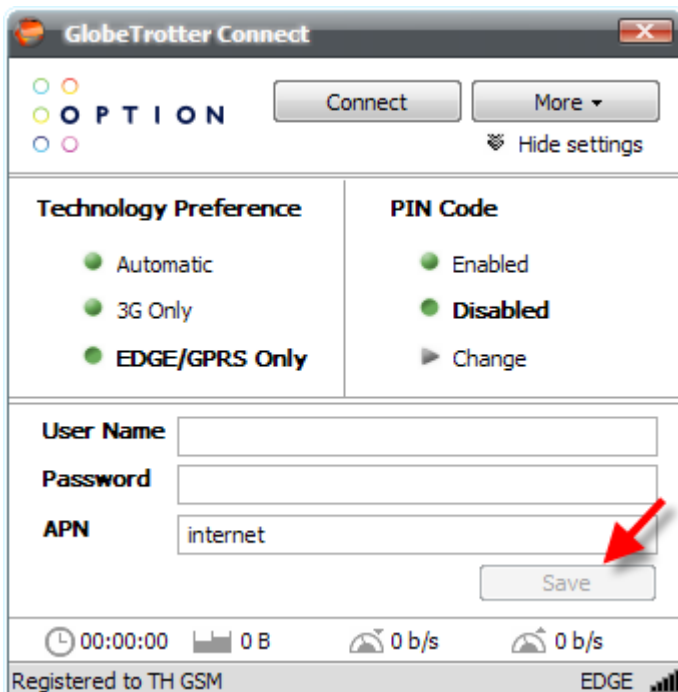

คู่มือการติดตั้ง Option iCON 431 สำหรับ Windows

1. นำแอร์การ์ดใส่เครื่อง รันโปรแกรมติดตั้ง(autorun.exe) จนโปรแกรมและไดรเวอร์ติดตั้งเสร็จ แล้ว reboot เครื่องคอมพิวเตอร์
2. เปิดโปรแกรม GlobeTrotter Connect โปรแกรมจะแสดงสัญญาณและผู้ใช้บริการ

3. เลือกที่ Show settings เพื่อตั้งค่าการเชื่อมต่อ

4. ในช่อง Technology Preference เลือกเป็น EDGE/GPRS Only
5. ในช่อง User Name/Password/APN ใส่เป็น
 - a. เครือข่าย AIS, APN = internet
 - b. เครือข่าย DTAC, APN = www.dtac.co.th
 - c. เครือข่าย True, APN = internet, User Name = true, Password = true
6. ใส่เสร็จแล้วกด Save และคลิก Hide settings
7. เมื่อเสร็จแล้วคลิก Connect เพื่อเชื่อมต่ออินเทอร์เน็ต