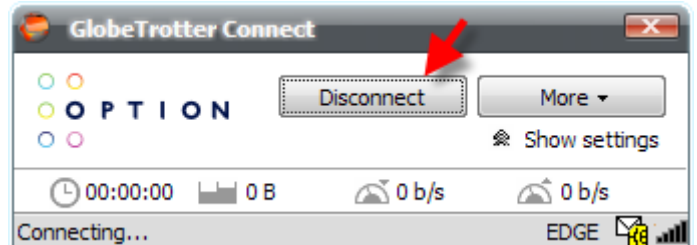

หมายเหตุ

สำหรับ MAC OS และสอบถามข้อมูลเพิ่มเติม โทร 085-489-8335 ทุกวัน เวลา 10:00 – 19:00 น.