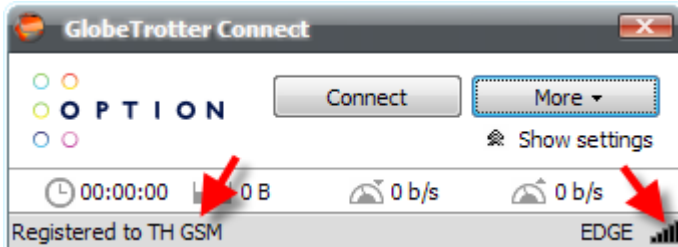

คู่มือการติดตั้ง Option iCON 431 สำหรับ Windows

1. นำแอร์การ์ดใส่เครื่อง รันโปรแกรมติดตั้ง(autorun.exe) จนโปรแกรมและไดรเวอร์ติดตั้งเสร็จ แล้ว reboot เครื่องคอมพิวเตอร์
2. เปิดโปรแกรม GlobeTrotter Connect โปรแกรมจะแสดงสัญญาณและผู้ใช้บริการ

3. เลือกที่ Show settings เพื่อตั้งค่าการเชื่อมต่อ

4. ในช่อง Technology Preference เลือกเป็น EDGE/GPRS Only
5. ในช่อง User Name/Password/APN ใส่เป็น
 - a. เครือข่าย AIS, APN = internet
 - b. เครือข่าย DTAC, APN = www.dtac.co.th
 - c. เครือข่าย True, APN = internet, User Name = true, Password = true
6. ใส่เสร็จแล้วกด Save และคลิก Hide settings
7. เมื่อเสร็จแล้วคลิก Connect เพื่อเชื่อมต่ออินเทอร์เน็ต