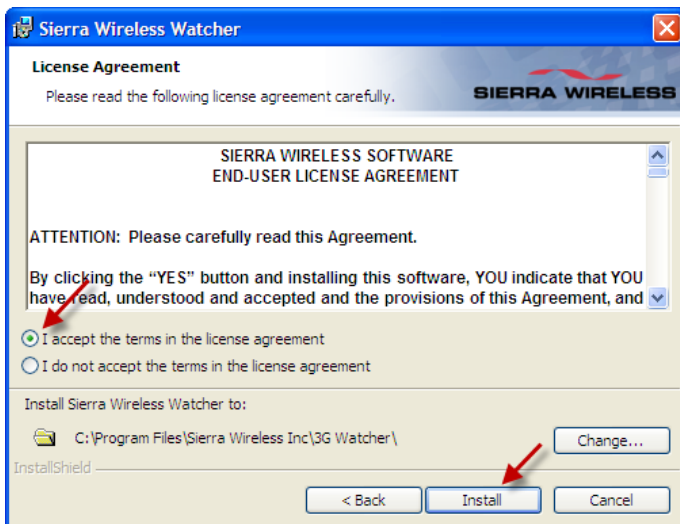

- นำ CD ไดรเวอร์ Sierra 885 Compass ใส่เครื่อง รันไฟล์สำหรับติดตั้ง(3G_Watcher_Generic.msi) คลิก Next

- เลือก I accept... ตามด้วย Install

- รอกจนโปรแกรมติดตั้งเสร็จใช้เวลาประมาณ 3-5 นาที

Sierra Wireless Device Drivers - Installing...
In Progress (35%) - Please wait...

- นำ Sierra 885 Compass ใส่เครื่อง รอกจนไดรเวอร์ติดตั้งเสร็จ

- โปรแกรมจะเปิดขึ้นมาอัตโนมัติ และครั้งต่อไปเมื่อเรานำ Sierra 885 Compass ใส่เครื่องโปรแกรมก็จะเปิดอัตโนมัติทุกครั้ง

- เมื่อต้องการใช้งานอินเทอร์เน็ตให้คลิก Connect เมื่อเมื่อเลิกใช้งานให้คลิก Disconnect